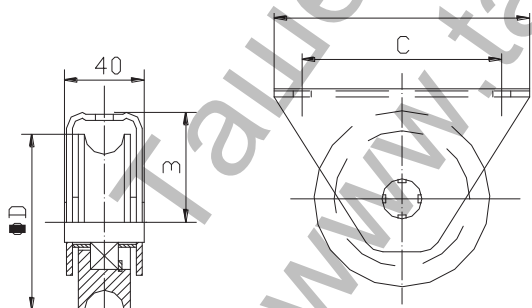

Ролка Estebro® за плъзгащи се врати с горен капак ф 90x20 мм, стоманена, завинтване, U-20

Cod	Dimens.	A	B	C	ØD			Peso Max. Kg
300	80x20	116	45	87	78	12	10,30	655
301	90x20	122	50	90	88	9	9,85	655
302	100x20	127	55	99	98	8	10,95	655
303	120x20	140	65	113	118	6	12,75	655
304	150x20	160	80	130	147	2	6,80	655
305	200x20	190	113	163	197	4	25,00	655

**Family:** Sliding door fittings

**Material:** 11SMn30 steel, box of DD11 steel

**Finish:** Zinc-plated

**Maximum weight supported by the bearing\*:** 655 kg

**Description:** Wheel with box and 6204 2RS bearing. It is installed in the sliding doors to let their displacement over the guide. The installation consists in screwing the box to the door's base with two M.8 screws.

**\*In perfect conditions of installation, usage and maintenance.**

Продукт: [Ролка Estebro® за плъзгаци се врати с горен капак ф 90x20 мм, стоманена, завинтване, U-20](#)

Категория: [Плъзгаци се врати](#)